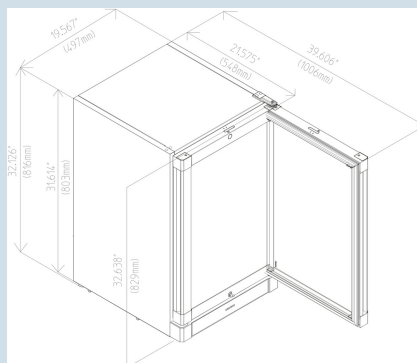

BCv 1103

EIA

Advies verkoopprijs € 1095

Opvallende verschijning

De Liebherr BCv 1103 is een compacte displaykoeler met isolatieglasdeur en LED zuilverlichting. De dynamische koeling zorgt voor een snelle afkoeling en een gelijkmatige temperatuurverdeling in het interieur. Dankzij het aluminium deurprofiel met geïntegreerde greep is de deur eenvoudig te openen. De deurdraairichting (standaard rechtsdraaiend) is te wijzigen indien de locatie daarom vraagt.

Behuizing / Kleur deur	Staalgrijs / Staalgrijs frame
Materiaal behuizing	Staal
Materiaal deur/deksel	Isolatieglas
Bruto inhoud totaal	106 l
Netto inhoud totaal	75 l
Energieklasse	C
Energieverbruik per jaar	312 kWh
Energiekosten per jaar	€ 72,-
Geluidsniveau	49 dB(A)
Klimaatklasse	CC2
Temperatuurklasse	K4
Geschikt voor omgevingstemperatuur van	+10°C tot 35°C
Koelmiddel	R600a
Aansluitwaarde	1,0 A

BCv 1103

EIA

Advies verkoopprijs € 1095

Afmetingen

Hoogte	81,6 cm
Breedte	49,7 cm
Diepte bij 90° geopende deur	58,7 cm
Breedte bij 90° geopende deur	49,7 cm
Diepte	54,8 cm
Tussenbouwbaar	Ja
Plaatsbaar tegen muur	Ja
Interieurhoogte	64,9 cm
Interieurbreedte	41,7 cm
Interieurdiepte	39,1 cm
Capaciteit 0,2 l fles	128
Capaciteit 0,33 l blikjes	138
Capaciteit 0,33l Longneck	56
Capaciteit 0,5 l PET	51
Capaciteit 1,0 l PET	27
Capaciteit 1,5 l PET	12
Netto gewicht / Bruto gewicht	40,7 kg / 43,2 kg
Hoogte verpakking	887 mm
Breedte verpakking	550 mm
Diepte verpakking	600 mm

Overige

Soort Design	HardLine
Materiaal interieur	Staal
Deur zelfsluitend	Ja
Deurscharniering	Rechts, wisselbaar
Greep	Geïntegreerde greep
Verwisselbaar deurrubber	Ja
Lengte aansluitsnoer	300 cm
Bruikbare diepte draagplateau	347 mm
Soort bedieningspaneel	Draaiknop
Positie bedieningspaneel	Achter
Temperatuuraanduiding koeldeel	binnen analoog
Slot	Ja
Stelpoten	2
Materiaal stelpoten	Kunststof