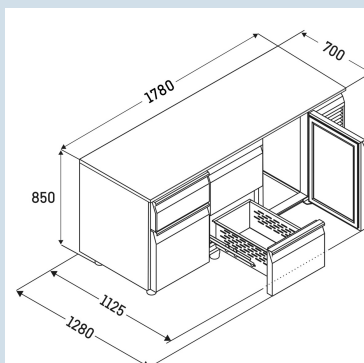

Behuizing / Kleur deur	Edelstaal / Edelstaal
Materiaal behuizing	Chroomnikkelstaal (1.4301 / AISI 304)
Materiaal deur/deksel	Chroomnikkelstaal (1.4301 / AISI 304)
Bruto inhoud totaal	440 l
Netto inhoud totaal	201 l
Aantal secties	3
Sectie 1	2 lades 1/2
Sectie 2	3 lades 1/3
Sectie 3	2 lades 1/3 en 2/3
Werkblad	met werkblad
Energieklasse	A
Energieverbruik per jaar	1181 kWh
Energiekosten per jaar	€ 272,-
Energie efficiëntie index	51,2
Geluidsniveau	56 dB(A)
Klimaatklasse	4
Temperatuurklasse	M1
Geschikt voor omgevingstemperatuur van	+10°C tot 40°C
Temperatuurinstelling af fabriek	+4 °C
Koelmiddel	R290
Aansluitwaarde	1,15 A

FRTSvg 7566/T01

Performance

Smart
Device
ready

Advies verkoopprijs € 5995

Afmetingen

Hoogte	85 cm
Breedte	178 cm
Diepte bij 90° geopende deur	112,5 cm
Diepte	70 cm
Interieurhoogte	57 cm
Interieurbreedte	132 cm
Interieurdiepte	55 cm
Geschikt voor	GN 1/1, 530x 325 mm
Netto gewicht / Bruto gewicht	225 kg / 247 kg
Hoogte verpakking	990 mm
Breedte verpakking	800 mm
Diepte verpakking	1875 mm

Overige

Materiaal interieur	Chroomnikkelstaal (1.4301 / AISI 304)
Isolatiesterkte behuizing/deur	60
Deur zelfsluitend	Ja
Deurscharniering	Rechts, Links
Greep	Greeplijst
Lengte aansluitsnoer	300 cm
Display	Digitaal temperatuurodisplay
Soort bedieningspaneel	Tiptoets
Positie bedieningspaneel	Buitenzijde
User interface	elektronica van derden
Temperatuuraanduiding van	Koelgedeelte
Temperatuuraanduiding koeldeel	buitenzijde digitaal
Temperatuuralarm	Optisch temperatuuralarm
Geschikt voor integratie in netwerk	Ja, optioneel
Stelpoten	4
Materiaal stelpoten	Edelstaal
Hoogte stelpoten	100-150 mm
Min./max. temperatuurregistratie	Ja
Interface	RS 485 (optioneel)