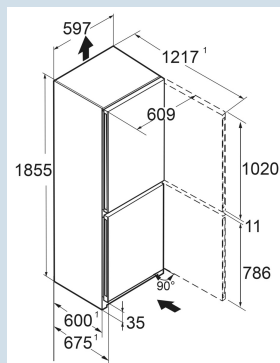

Dark green (RAL6000) / Dark
green (RAL6000)
Staal
Staal
330 l
227 l
103 l
C
161 kWh
0,4
€ 48,-
64
35 dB(A)
B

CNcdg 5203

Pure

Advies verkoopprijs € 1049

Afmetingen

Hoogte	185,5 cm
Breedte	59,7 cm
Diepte	67,5 cm
InteriorFit	Ja
Plaatsbaar tegen muur	Ja
Netto gewicht / Bruto gewicht	71 kg / 76,5 kg
Hoogte verpakking	1927 mm
Breedte verpakking	615 mm
Diepte verpakking	767 mm