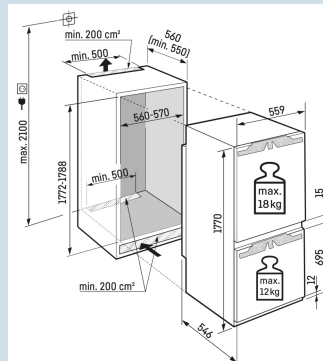

### Ruimte voor hoge karaffen of verpakkingen.

Deel- en onderschuifbaar glasplateau

Nismaat	178 cm
Deurmontage systeem	deur-op-deursysteem
Materiaal deur/deksel	Staal
Volume totaal	244 l
Volume koelgedeelte	174 l
Volume vriesgedeelte	70 l
Energieklasse	<b>D</b>
Energieverbruik per jaar	207 kWh
Energieverbruik per 24 uur	0,6
Energiekosten per jaar	€ 62,-
Energie efficiëntie index	80
Geluidsniveau	34 dB(A)
Geluidsniveau klasse	B

**Afmetingen**

Hoogte	177 cm
Breedte	55,9 cm
Diepte	54,6 cm
Inbouwhoogte	177,2-178,8 cm
Inbouwbreedte	56-57 cm
Deurhoogte vriezer in mm	695
Tussenruimte koel-vries in mm	15
Inbouwdiepte minimaal	55,0 cm
Max. Meubelgewicht koeldeel	18 kg
Max. Meubelgewicht vriesdeel	12 kg
Netto gewicht / Bruto gewicht	64,2 kg / 67,5 kg
Hoogte verpakking	1829 mm
Breedte verpakking	572 mm
Diepte verpakking	622 mm