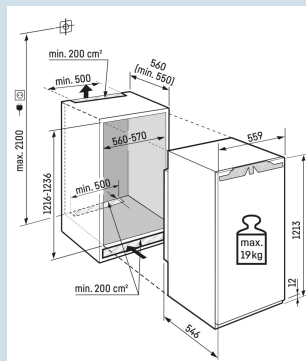

IRc 4120  
PlusEasy  
FreshUltra  
SilentSmart  
Device  
readySoft  
System

Advies verkoopprijs € 1099

**Afmetingen**

Hoogte	121,3 cm
Breedte	55,9 cm
Diepte	54,6 cm
Inbouwhoogte	121,6-123,1 cm
Inbouwbreedte	56-57 cm
Inbouwdiepte minimaal	55,0 cm
Max. Meubelgewicht koeldeel	19 kg
Netto gewicht / Bruto gewicht	45,6 kg / 49,1 kg
Hoogte verpakking	1277 mm
Breedte verpakking	572 mm
Diepte verpakking	622 mm