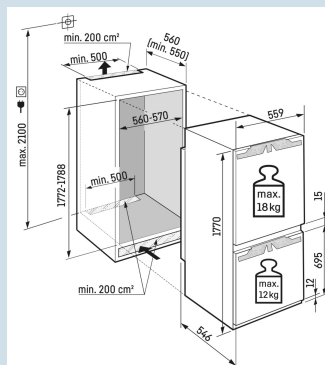

Hygiënisch en voedselveilig

Droge achterwand

Deur wordt vanaf 30° dichtgetrokken

Deur-op-deur montage

Ruimte voor hoge karaffen of verpakkingen.

Deel- en onderschuifbaar glasplateau

Nismaat	178 cm
Deurmontage systeem	deur-op-deursysteem
Materiaal deur/deksel	Staal
Volume totaal	254 l
Volume koelgedeelte	184 l
Volume vriesgedeelte	70 l
Energieklasse	D
Energieverbruik per jaar	181 kWh
Energieverbruik per 24 uur	0,5
Energiekosten per jaar	€ 54,-
Energie efficiëntie index	80
Geluidsniveau	34 dB(A)
Geluidsniveau klasse	B

Afmetingen

Hoogte	177 cm
Breedte	55,9 cm
Diepte	54,6 cm
Inbouwhoogte	177,2-178,8 cm
Inbouwbreedte	56-57 cm
Deurhoogte vriezer in mm	695
Tussenruimte koel-vries in mm	15
Inbouwdiepte minimaal	55,0 cm
Max. Meubelgewicht koeldeel	18 kg
Max. Meubelgewicht vriesdeel	12 kg
Netto gewicht / Bruto gewicht	70,1 kg / 74 kg
Hoogte verpakking	1829 mm
Breedte verpakking	572 mm
Diepte verpakking	622 mm