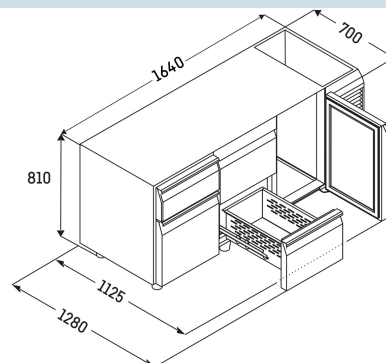

+10°C tot 40°C

+4°C

1,15 A

FRTSrg 7553
PerformanceSmart
Device
ready

Advies verkoopprijs € 4295

Afmetingen

Hoogte	81 cm
Breedte	164 cm
Diepte bij 90° geopende deur	112,5 cm
Diepte	68 cm
Interieurhoogte	57 cm
Interieurbreedte	132 cm
Interieurdiepte	55 cm
Geschikt voor	GN 1/1, 530x 325 mm
Netto gewicht / Bruto gewicht	127 kg / 149 kg
Hoogte verpakking	990 mm
Breedte verpakking	800 mm
Diepte verpakking	1875 mm