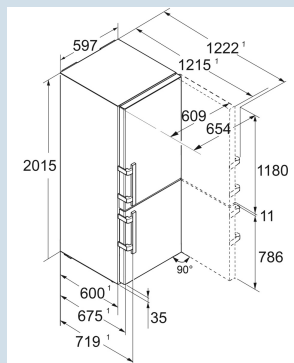

Perfekte bewaarklimaat voor verse groente en fruit
BioFresh (0°C)

Alle functie eenvoudig in te stellen
Touch & Swipe kleurendisplay

Gelijkmatige verlichting van het koeldeel
2-zijdig LED wandpanelen met SoftStart

Nooit meer ontthooien.
NoFrost

Geschikt voor onverwarmde ruimtes (>0°C)
DuoCooling

Tot 30 kg belastbaar en eenvoudig te reinigen
GlassLine draagplateaus

Zacht sluiten garantie.
SoftSystem

Een koelkast die fris ruikt.
FreshAir filter

Optimaal zicht ook in het donker.
LED verlichting vriesdeel

Opent bijna vanzelf
Hevelgreep

Ook voor extra grote 2 liter verpakkingen.
Luxe edelstalen GlassLine deurvakken

Gelijkmatigere temperatuurverdeling.
PowerCooling

Behuizing / Kleur deur
Materiaal behuizing
Materiaal deur/deksel
Volume totaal
Volume koelgedeelte
Volume vriesgedeelte
Energieklasse
Energieverbruik per jaar
Energieverbruik per 24 uur
Energiekosten per jaar
Energie efficiëntie index
Geluidsniveau
Geluidsniveau klasse

BlackSteel / BlackSteel
BlackSteel
BlackSteel
362 l
259 l
103 l
A
104 kWh
0,3
€ 31,-
37
29 dB(A)
A