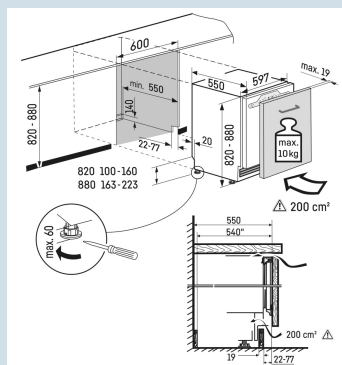

82 - 88 cm
Uittrekwagen
Ja
Staal
132 l
132 l
 F
114 kWh
0,3
€ 34,-
125
35 dB(A)
B

UIKo 1560
Premium

Super
Silent

Soft
System

Advies verkoopprijs € 1599

Afmetingen

| | |
|-------------------------------|-------------------|
| Hoogte | 82 cm |
| Breedte | 59,7 cm |
| Diepte | 55 cm |
| Onderbouwbaar | Ja |
| Inbouwhoogte | 82-88 cm |
| Inbouwbreedte | 60 cm |
| Inbouwdiepte minimaal | 55,0 cm |
| Max. Meubelgewicht koeldeel | 10 kg |
| Netto gewicht / Bruto gewicht | 43,3 kg / 45,8 kg |
| Hoogte verpakking | 883 mm |
| Breedte verpakking | 615 mm |
| Diepte verpakking | 617 mm |