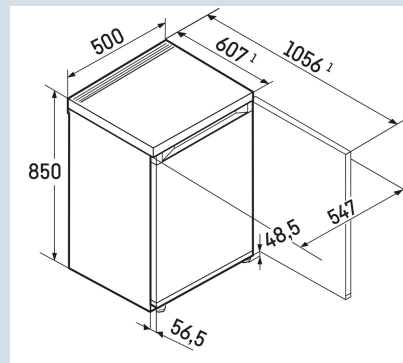

Deze Liebherr tafelmodel koeler is slechts 50 cm breed. Maar ondanks de geringe breedte biedt dit model voldoende ruimte en flexibiliteit. De verstelbare GlassLine draagplateaus zijn belastbaar tot 35 kg en ook uitneembaar bij een deuropening van 90°. Alle interieuronderdelen zijn geschikt voor de vaatwasmachine. Het bedieningspaneel met tiptoetsbediening bevindt zich in de koelkast en is eenvoudig te bedienen. Mocht de deur per ongeluk niet goed zijn gesloten, dan klinkt het akoestisch deuralarm. De kastbrede groente- en fruitlade biedt voldoende ruimte voor uw verse levensmiddelen.

Wit / Wit
Staal
Staal
110 l
111 l

71 kWh
0,2
€ 21,-
80
34 dB(A)
B
SN-T

Rd 1200

Pure

Super
SilentSuper
CoolSuper
Cool

Advies verkoopprijs € 399

Afmetingen

Hoogte	85 cm
Breedte	50 cm
Diepte	60,7 cm
Afneembaar bovenblad	Ja
Hoogte zonder bovenblad	820 mm
Onderbouwbaar	Ja
Tussenbouwbaar	Ja
Plaatsbaar tegen muur	Ja
Netto gewicht / Bruto gewicht	31,3 kg / 33,8 kg
Hoogte verpakking	911 mm
Breedte verpakking	517 mm
Diepte verpakking	711 mm