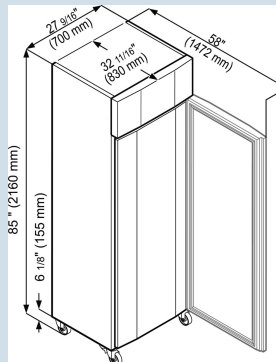

**GKpv 6570/924**

ProfiLine

Smart  
Device  
ready

Advies verkoopprijs € 3695

**Afmetingen**

|                               |                   |
|-------------------------------|-------------------|
| Hoogte                        | 216,2 cm          |
| Breedte                       | 70 cm             |
| Diepte bij 90° geopende deur  | 147,2 cm          |
| Breedte bij 90° geopende deur | 70,3 cm           |
| Diepte                        | 83 cm             |
| Tussenbouwbaar                | Ja                |
| Plaatsbaar tegen muur         | Ja                |
| Interieurhoogte               | 155 cm            |
| Interieurbreedte              | 51 cm             |
| Interieurdiepte               | 65 cm             |
| Geschikt voor                 | GN 2/1 530x650 mm |
| Netto gewicht / Bruto gewicht | 114 kg / 140 kg   |
| Hoogte verpakking             | 2220 mm           |
| Breedte verpakking            | 745 mm            |
| Diepte verpakking             | 875 mm            |