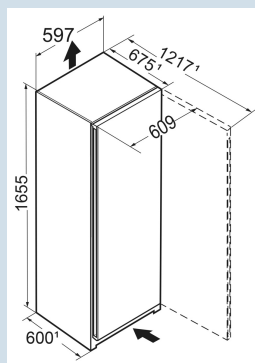

Wit / Wit
Staal
Staal
238 l
239 l
E
235 kWh
0,6
€ 71,-
100
36 dB(A)
C
SN-T

FNe 5006

Pure

BLU
PerformanceNo
FrostSmart
Device
readyVario
SpaceSuper
FrostFrost
Protect

Advies verkoopprijs € 899

Afmetingen

Hoogte	165,5 cm
Breedte	59,7 cm
Diepte	67,5 cm
InteriorFit	Ja
Plaatsbaar tegen muur	Ja
Netto gewicht / Bruto gewicht	60,6 kg / 65,1 kg
Hoogte verpakking	1727 mm
Breedte verpakking	615 mm
Diepte verpakking	767 mm