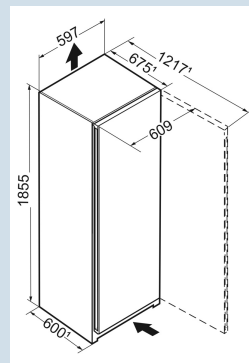

Wit / Wit
Staal
Staal
277 l
278 l
 E
249 kWh
0,7
€ 75,-
100
36 dB(A)
C
SN-T

FNe 5207

Pure

Advies verkoopprijs € 999

Afmetingen

Hoogte	185,5 cm
Breedte	59,7 cm
Diepte	67,5 cm
InteriorFit	Ja
Plaatsbaar tegen muur	Ja
Netto gewicht / Bruto gewicht	65,1 kg / 69,3 kg
Hoogte verpakking	1927 mm
Breedte verpakking	615 mm
Diepte verpakking	767 mm