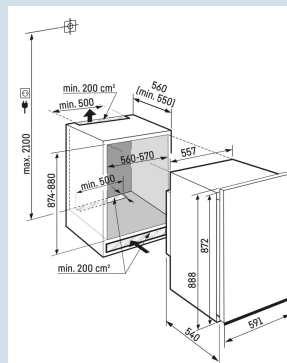

### Tot 30 kg belastbaar en eenvoudig te reinigen

GlassLine draagplateaus

Nismaat	88 cm
Deurmontage systeem	decorlijsten
Materiaal deur/deksel	Staal
Volume totaal	117 l
Volume koelgedeelte	102 l
Volume vriesgedeelte	16 l
Energieklasse	
Energieverbruik per jaar	147 kWh
Energieverbruik per 24 uur	0,4
Energiekosten per jaar	€ 44,-
Energie efficiëntie index	100
Geluidsniveau	35 dB(A)
Geluidsniveau klasse	B

DRe 3901  
PureEasy  
FreshSuper  
SilentSmart  
Device  
ready

Advies verkoopprijs € 1099

**Afmetingen**

Hoogte	87,2 cm
Breedte	55,9 cm
Diepte	54 cm
Inbouwhoogte	87,4-88 cm
Inbouwbreedte	56-57 cm
Inbouwdiepte minimaal	55,0 cm
Max. Meubelgewicht koeldeel	-
Netto gewicht / Bruto gewicht	33 kg / 36 kg
Hoogte verpakking	953 mm
Breedte verpakking	637 mm
Diepte verpakking	622 mm