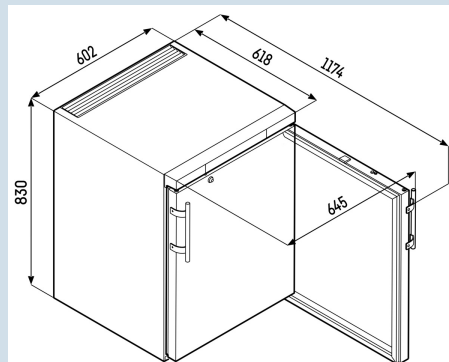

Behuizing / Kleur deur	Wit / Wit
Materiaal behuizing	Staal
Materiaal deur/deksel	Isolatieglas
Bruto inhoud totaal	148 l
Energieklasse	
Energieverbruik per jaar	353 kWh
Energiekosten per jaar	€ 81,-
Energie efficiëntie index	31,9
Geluidsniveau	45 dB(A)
Klimaatklasse	CC2
Temperatuurklasse	K4
Geschikt voor omgevingstemperatuur van	+16°C tot 35°C
Koelmiddel	R600a
Aansluitwaarde	1,0 A
Warmteafgifte in kJ/h	476 kJ/h

FKUv 1613

Premium

EIA

Advies verkoopprijs € 1095

Afmetingen

Hoogte	83 cm
Breedte	60 cm
Diepte bij 90° geopende deur	117,4 cm
Breedte bij 90° geopende deur	64 cm
Diepte	61,5 cm
Onderbouwbaar	Ja
Tussenbouwbaar	Ja
Plaatsbaar tegen muur	Ja
Interieurhoogte	67 cm
Interieurbreedte	44 cm
Interieurdiepte	43,5 cm
Capaciteit 0,2 l fles	140
Capaciteit 0,33 l blikjes	163
Capaciteit 0,33 l Longneck	92
Capaciteit 0,5 l PET	92
Capaciteit 1,0 l PET	40
Capaciteit 1,5 l PET	25
Netto gewicht / Bruto gewicht	43 kg / 46 kg
Hoogte verpakking	875 mm
Breedte verpakking	615 mm
Diepte verpakking	709 mm

Overige

Soort Design	HardLine-Design
Materiaal interieur	Kunststof wit
Isolatiesterkte behuizing/deur	55 - 55
Deur zelfsluitend	Ja
Deurscharniering	Rechts, wisselbaar
Greep	Stanggreep
Verwisselbaar deurrubber	Ja
Lengte aansluitsnoer	200 cm
Bodemrooster	Ja
Bruikbare diepte draagplateau	420 mm
Display	Digitaal temperatuurdisplay
Soort bedieningspaneel	Druktoets
Positie bedieningspaneel	Buitenzijde
Temperatuuraanduiding van	Koelgedeelte
Temperatuuraanduiding koeldeel	buitenzijde digitaal
Temperatuuralarm	Optisch en akoestisch temperatuuralarm
Verlichting permanent schakelbaar	Ja
Kinderbeveiliging	Ja
Slot	Ja
Stelpoten	2
Materiaal stelpoten	Edelstaal