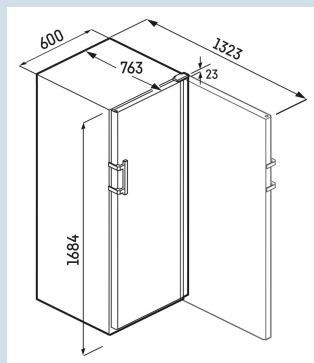

Trillingsvrije ophanging compressoren

Optimaal benutten van de ruimte.

Beukenhouten draagplateaus

Voorkom ongewenste toegang

Slot

Ook geschikt voor minder vlakke vloeren.

Stelpoten

Behuizing / Kleur deur	Zwart / Zwart
Materiaal behuizing	Staal
Materiaal deur/deksel	Staal
Capaciteit 0,75 l bordeaux fles *	196
Volume totaal	378 l
Energieklasse	
Energieverbruik per jaar	97 kWh
Energieverbruik per 24 uur	0,3
Energiekosten per jaar	€ 29,-
Energie efficiëntie index	95
Geluidsniveau	38 dB(A)
Geluidsniveau klasse	C
Klimaatklasse	SN-T

* 0,75 l bordeaux fles Norm NF H 35-124 (H;300,5 mm ø 76,1 mm)

WSbli 5031
GrandCru Selection

Smart
Device

Advies verkoopprijs € 1899

Afmetingen

Hoogte	168,4 cm
Breedte	59,7 cm
Diepte	76,3 cm
Plaatsbaar tegen muur	Ja
Interieurhoogte	147 cm
Interieurbreedte	49,2 cm
Interieurdiepte	57,3 cm
Netto gewicht / Bruto gewicht	64 kg / 71 kg
Hoogte verpakking	1742 mm
Breedte verpakking	615 mm
Diepte verpakking	850 mm